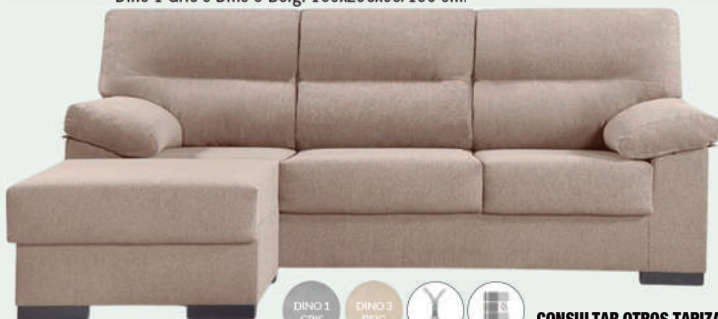

GN-500

CHAISE LONGUE. Reversible. Tapizado
Dino 1 Gris ó Dino 3 Beig. 100x206x95/150 cm.

399 €
kit