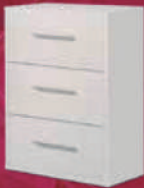

149€
montado

GN-068
sinfonier 5 caj.
99x40x35 cm.

62€

GN-035
Mural espejo
170x35 cm.

PATAS OPCIONALES

CAJONES
CON CILIAS
METALICAS

78€
montado

GN-069
Mesita 2 caj.
42x40x28 cm.