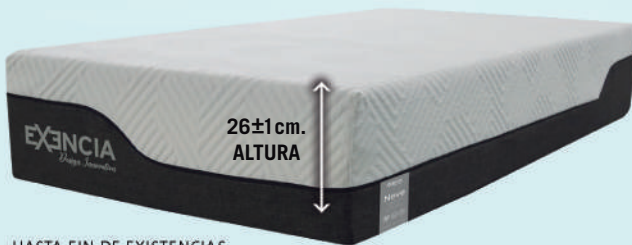

GN-565

COLCHÓN MODELO NEVE. Núcleo de muelles ensacados. Con 4 cm de Visco. Transpirable. Independencia de peso. Núcleo perfilado. Refuerzo perimetral (Box System) **APTO PARA CAMA ARTICULADA.** **FIRMEZA MEDIA-ALTA.** Disponible solo en medidas: 90/105/135/150 cm.

HASTA FIN DE EXISTENCIAS

315 € 90x190 cm. **355 €** 105x190 cm. **439 €** 135x190 cm. **485 €** 150x190 cm.

GN-598

COLCHÓN MODELO BAHIA. Núcleo sólido de alta resiliencia. Visco Gel a una cara. Suapel en platabanda. Goma soft a una cara. Tejido Stretch en acolchados. **FIRMEZA MEDIA. TODAS LAS MEDIDAS.**