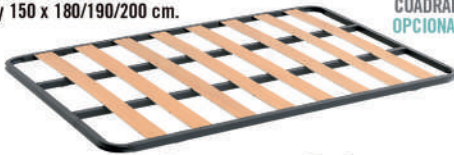

GN-551 SOMIER DE LÁMINAS.
Tubo 30x30 cm. Disponible en 80/90/105/135 y 150 x 180/190/200 cm.

46 € 49 € 65 € 69 €
90x190 cm. 105x190 cm. 135x190 cm. 150x190 cm.

PATAS CUADRADAS OPCIONALES

61 € 68 € 86 € 90 €
90x190 cm. 105x190 cm. 135x190 cm. 150x190 cm.

GN-552 SOMIER LÁMINAS SUPERANCHAS. Con taco antirruido. Tubo de 30 x 40 cm. **TODAS LAS MEDIDAS**