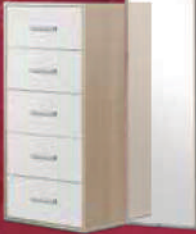

NUEVO
novedad

Blanco Cambrian
Blanco

CAJONES
CON CILIAS
METALICAS

48€

GN-048
Espejo
90x70 cm.

199€
montado

GN-067
Cómoda 4 caj.
80x90x35 cm.

149€
montado

GN-068
sinfonier 5 caj.
99x40x35 cm.

62€

GN-035
Mural espejo
170x35 cm.

PATAS OPCIONALES

CAJONES
CON CILIAS
METALICAS

78€
montado

GN-069
Mesita 2 caj.
42x40x28 cm.

17€

GN-008
Juego 4 patas
12 cm. Roble o blanco

102€
montado

GN-070
Mesita 3 caj.
61x40x28 cm.

Cambrian
Blanco

GN-066

Cabezal
50x185 cm.

56€

GN-065

Cabezal
y 2 mesitas

212€
Montado

ALTO x ANCHO
x FONDO
medidas en cm
¡RECUERDA!

**MUEBLE
MONTADO**

GN-011

Cabezal
40x158 cm.

39€

GN-071

Cabezal
y 2 mesitas

243€
Montado

Blanco

Madera
Miel-Roble

Madera
Blanco
abierto

**MADERA
MACIZA**

GN-023

Cabezal juvenil.
45x110 cm.

46€
Montado

GN-021

Cabezal y
2 mesitas.
45x156 cm.

249
montado

GN-022

Cabezal madera.
45x156 cm.

62€
Montado

**MUEBLE
MONTADO**

GN-026

Cómoda 3-Caj.
81x76x40 cm.

196
montado

GN-027

Mesita 2 Caj.
62x48x36 cm.

94
montado

NUEVO
novedad

Madera
Miel-Roble

Madera
Blanco
abierto

**MADERA
MACIZA**

CAJONES
CON CILIAS
METALICAS

GN-025

Mesita 1C.
60x48x35 cm.

83
montado

GN-024

Mesita 3 Caj.
62x48x36 cm.

106
montado

249€
kit
montado 283

GN-028
Cabezal y
2 mesitas.

Cerezo

GN-029

Cabezal
60x155 cm.

57€
kit

39€
kit

GN-031
Espejo
84x72 cm.

GN-030

Mesita 3 caj.
63x42x35 cm.

96€
kit
montado 113

203€
kit
montado 229

GN-032
Cómoda 4 caj.
82x102x41 cm.

Cerezo

CAJONES
CON CILIAS
METALICAS

164€
kit
montado 194

GN-034
Sinfonier 5 caj.
101x52x41 cm

76€
kit
montado 92

GN-033
Mesita 2 caj.
44x42x35 cm.

62€
GN-035

Mural espejo.
170x35 cm.