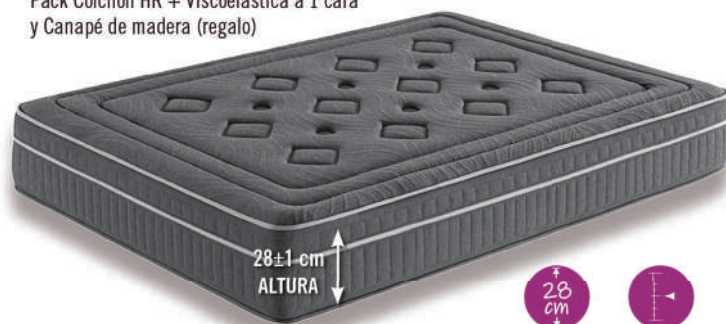

105x190 cm.

449 €

135x190 cm.

475 €

150x190 cm.

GN-545

Pack Colchón HR + Viscoelástica a 1 cara y Canapé de madera (regalo)

28±1 cm
ALTURA